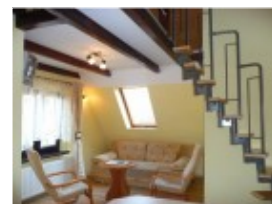

ID:350 U Ewki -komfortowe pokoje w centrum Zakopanego

Charakterystyka

Budynek usytuowany jest w centrum Zakopanego w pobliżu dworca PKP i PKS około 150m. Posiadamy dwa pokoje o podwyższonym standardzie oraz trzy apartamenty z antresolami. Każdy pokój i apartament ma na wyposażeniu aneks kuchenny oraz łazienkę. Wyposażenie aneksów kuchennych: lodówka, kuchenka mikrofalowa, czajnik, naczynia i sztuce. Pokoje nr 1 i nr 2 mają niezależne, osobne wejście każdy pokój jest samodzielny wspólny jest korytarzyk - przedpokój. Idealnie nadaje się dla rodzin, zgranego towarzystwa oraz ludzi nie lubiących tłoku. Dodatkowo pokój nr 2 ma balkonik z widokiem na góry. Apartament nr 3, nr 4 i nr 5 to dwupoziomowe pokoje z antresolami, każdy oczywiście z aneksem kuchennym i łazienką. Apartament nr 4 i nr 5 mają balkony z widokiem na góry. Każdy z apartamentów na antresoli ma podwójne spanie, poniżej wypoczynek który można rozłożyć również do spania. Na życzenie gości pranie oraz prasowanie za dodatkową opłatą. Ceny są orientacyjne i ustalane indywidualnie nie obejmują Świąt oraz przedłużonych weekendów. Dotyczy to również PROMOCJI sezonowych. Odległości: